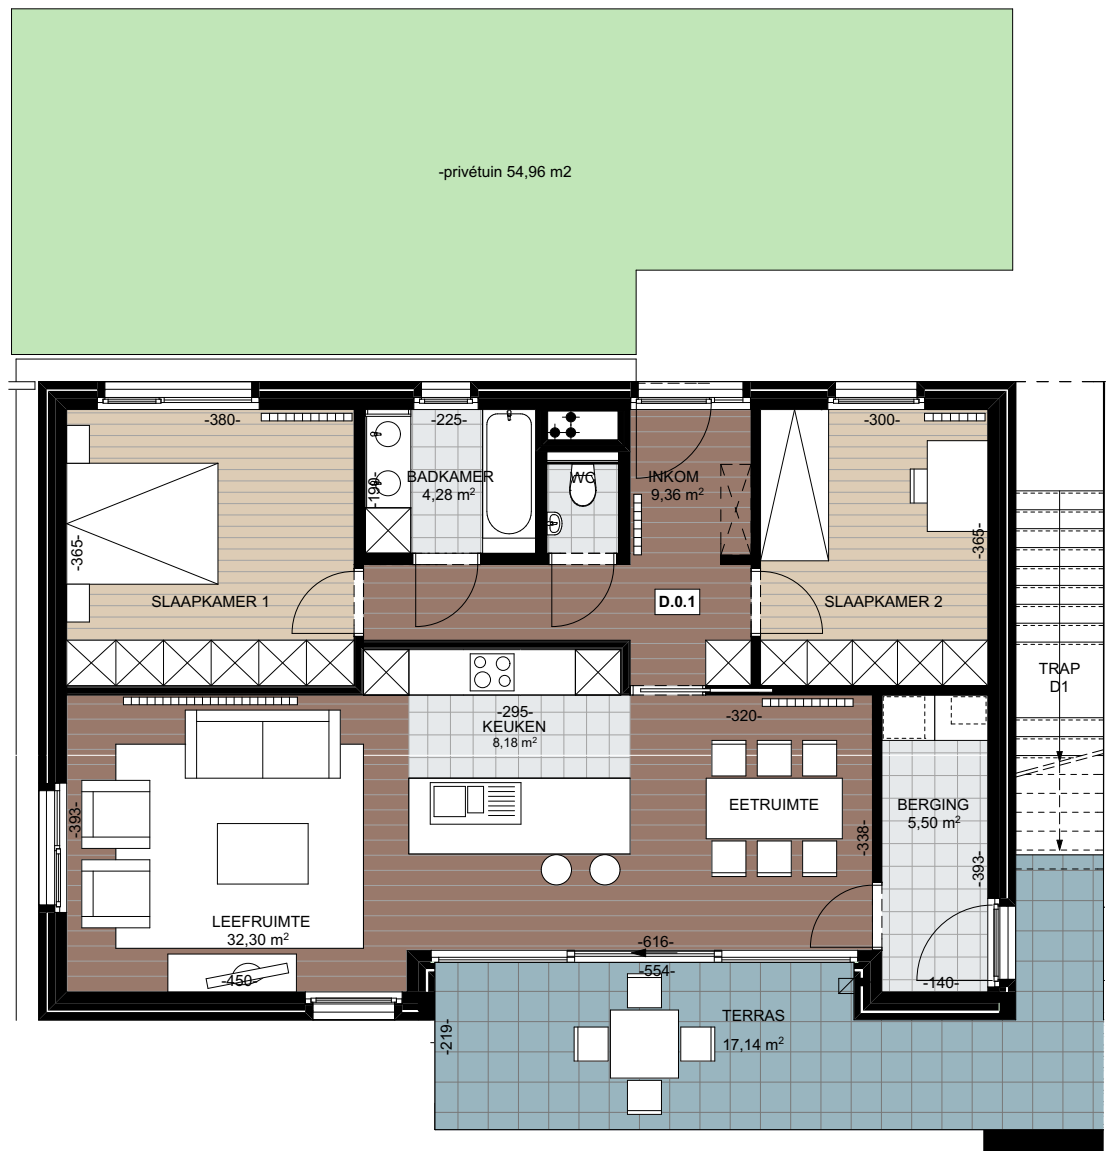

Appartement D.0.1

Oppervlakte appartement :

106,00m²

Oppervlakte terras :

17,14m²

Oppervlakte privé tuin :

54,96m²

VERKOOPSPANNEN

WOONPROJECT DE VILLARDELL

Deze plannen zijn indicatief.
Alle meubilair, keuken, sanitair en
verlaagde plafonds zijn illustratief.
Afmetingen van de terrassen
kunnen verschillen per appartement.