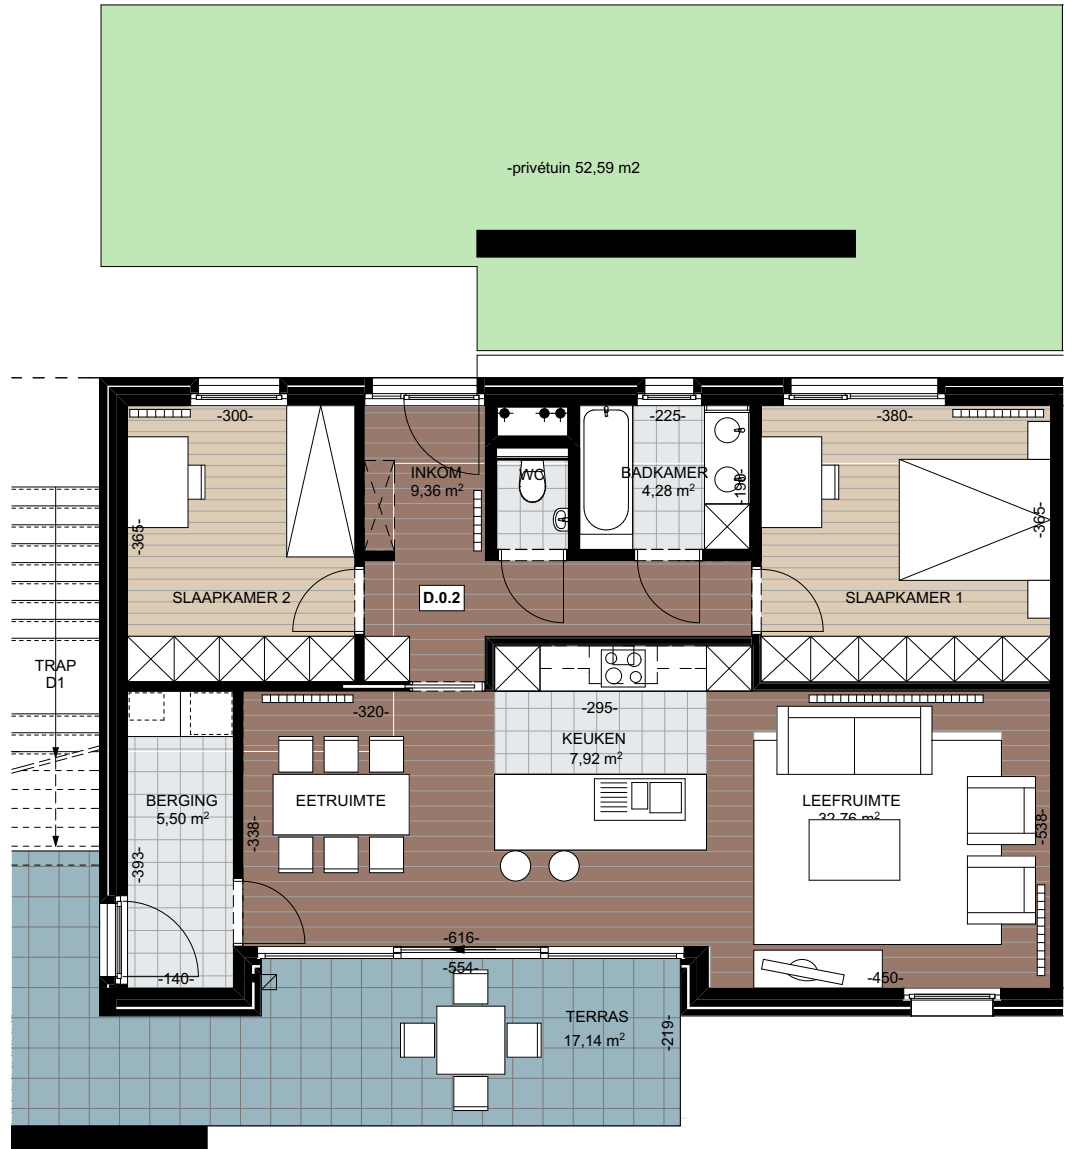

## Appartement D.0.2

Oppervlakte appartement :

104,42m<sup>2</sup>

Oppervlakte terras :

17,14m<sup>2</sup>

Oppervlakte privé tuin :

52,59m<sup>2</sup>

VERKOOPSPANNEN

## WOONPROJECT DE VILLARDELL

Deze plannen zijn indicatief.  
Alle meubilair, keuken, sanitair en  
verlaagde plafonds zijn illustratief.  
Afmetingen van de terrassen  
kunnen verschillen per appartement.