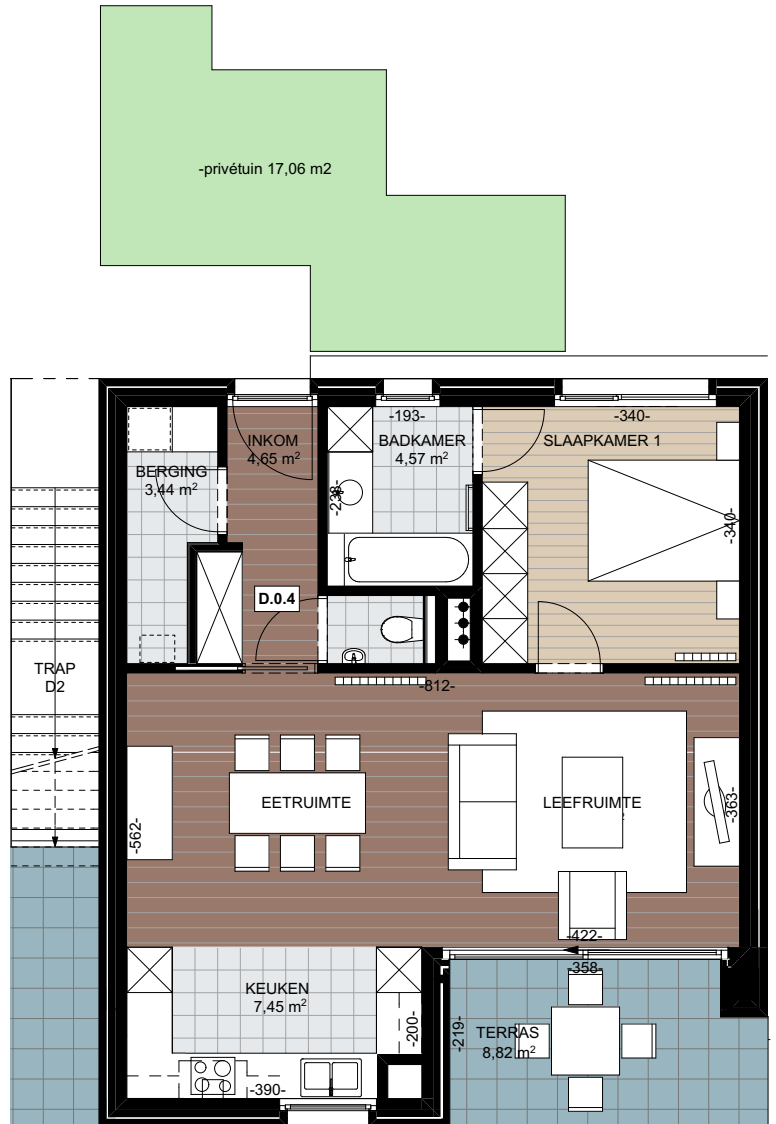

Appartement D.0.4

Oppervlakte appartement :

79,38m²

Oppervlakte terras :

8,81m²

Oppervlakte privé tuin :

17,06m²

VERKOOPSPANNEN

WOONPROJECT DE VILLARDELL

Deze plannen zijn indicatief.
Alle meubilair, keuken, sanitair en
verlaagde plafonds zijn illustratief.
Afmetingen van de terrassen
kunnen verschillen per appartement.