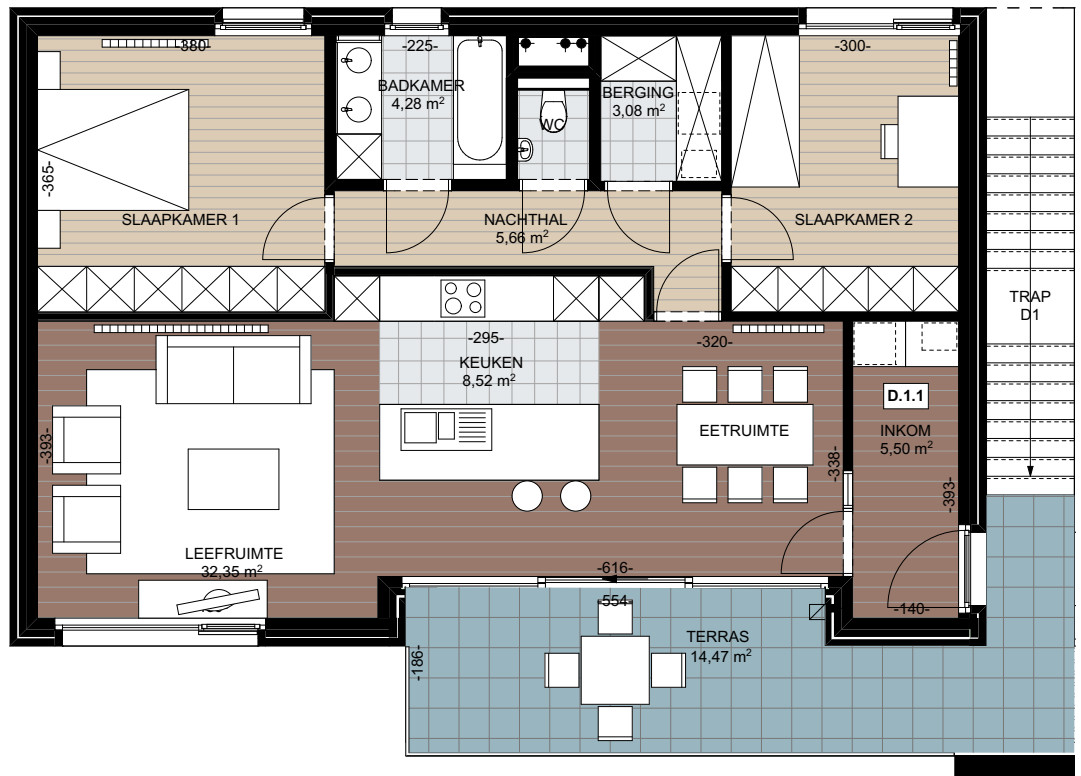

## Appartement D.1.1

Oppervlakte appartement :

106,00m<sup>2</sup>

Oppervlakte terras :

14,45m<sup>2</sup>

VERKOOPSPANNEN

## WOONPROJECT DE VILLARDELL

Deze plannen zijn indicatief.  
Alle meubilair, keuken, sanitair en  
verlaagde plafonds zijn illustratief.  
Afmetingen van de terrassen  
kunnen verschillen per appartement.