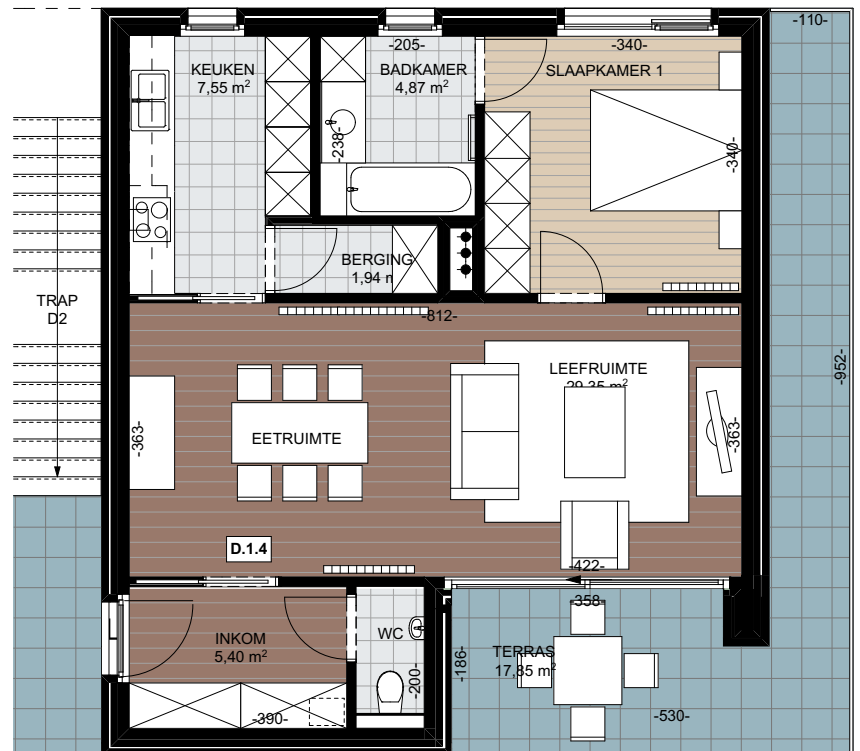

Appartement D.1.4

Oppervlakte appartement :

79,38m²

Oppervlakte terras :

17,73m²

VERKOOPSPANNEN

WOONPROJECT DE VILLARDELL

Deze plannen zijn indicatief.
Alle meubilair, keuken, sanitair en
verlaagde plafonds zijn illustratief.
Afmetingen van de terrassen
kunnen verschillen per appartement.