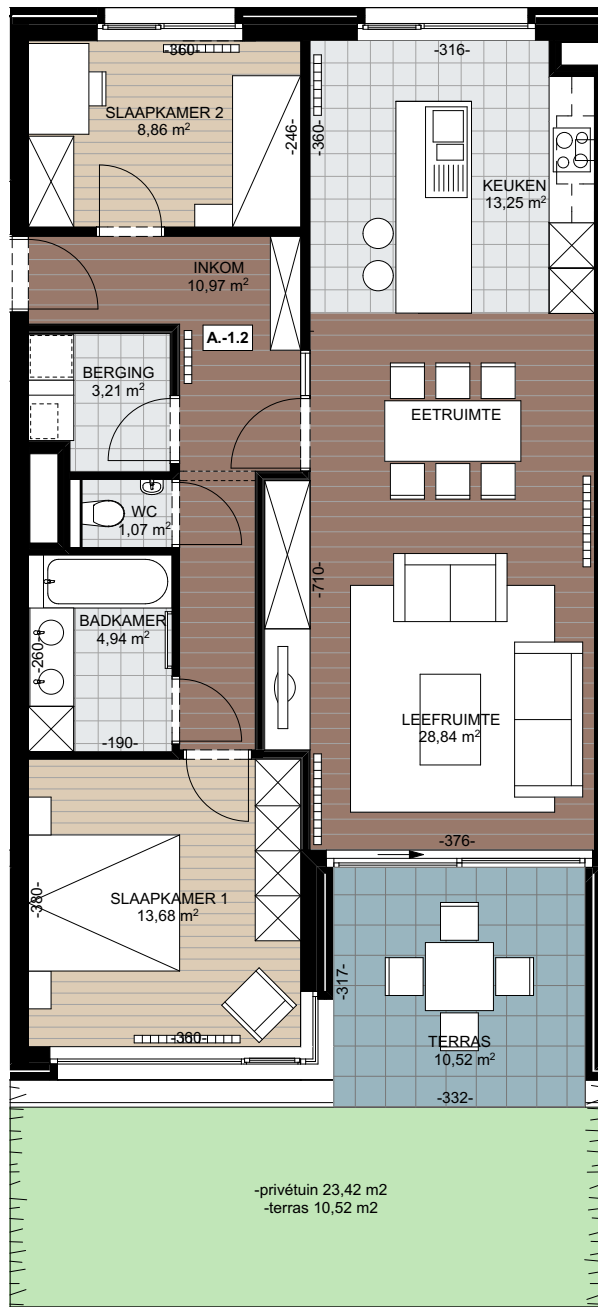

## Appartement A.-1.2

Oppervlakte appartement :

101,97m<sup>2</sup>

Oppervlakte terras :

10,52m<sup>2</sup>

Oppervlakte privé tuin :

23,42m<sup>2</sup>

VERKOOPSPANNEN

## WOONPROJECT DE VILLARDELL

Deze plannen zijn indicatief.  
Alle meubilair, keuken, sanitair en  
verlaagde plafonds zijn illustratief.  
Afmetingen van de terrassen  
kunnen verschillen per appartement.