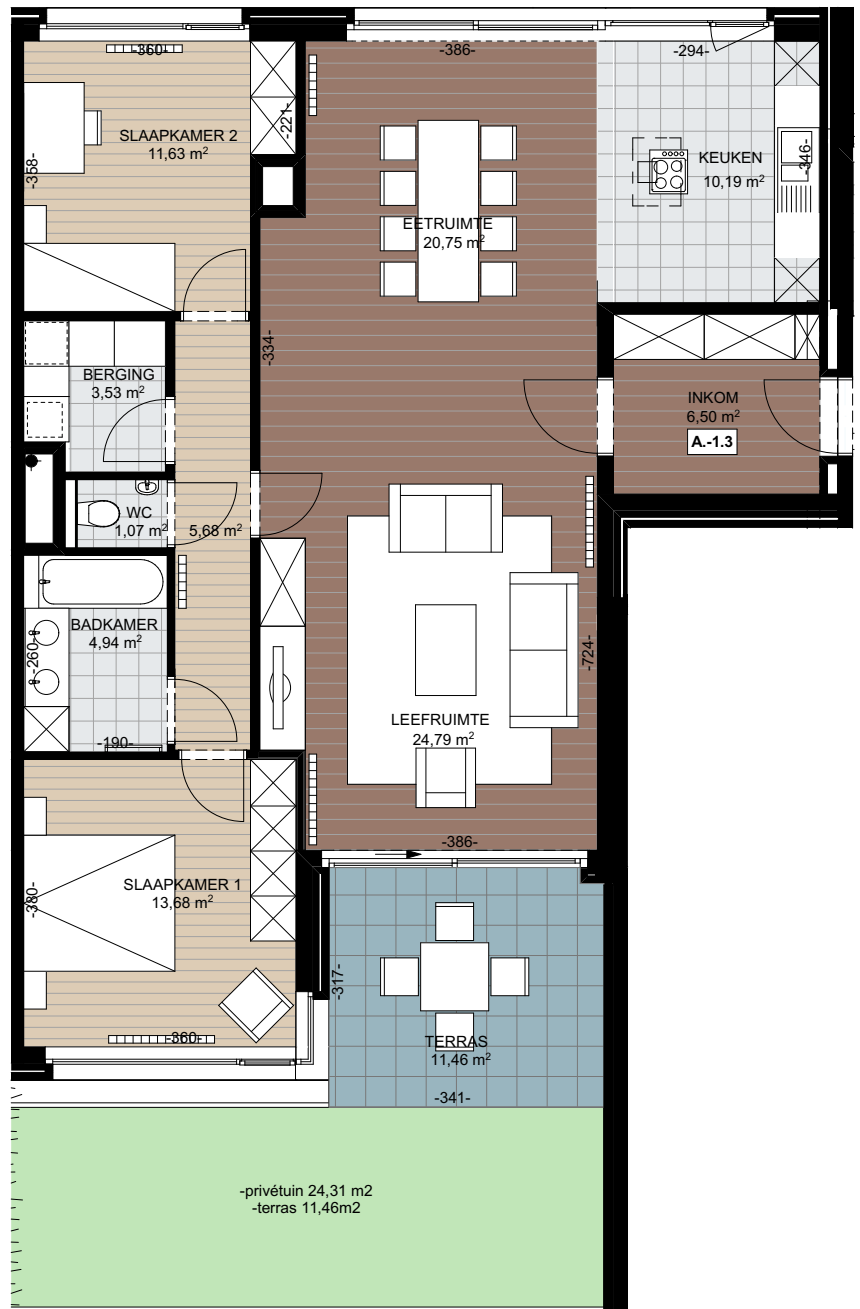

## Appartement A.-1.3

Oppervlakte appartement :

123,84m<sup>2</sup>

Oppervlakte terras :

11,46m<sup>2</sup>

Oppervlakte privé tuin :

24,31m<sup>2</sup>

VERKOOPSPANNEN

## WOONPROJECT DE VILLARDELL

Deze plannen zijn indicatief.  
Alle meubilair, keuken, sanitair en  
verlaagde plafonds zijn illustratief.  
Afmetingen van de terrassen  
kunnen verschillen per appartement.