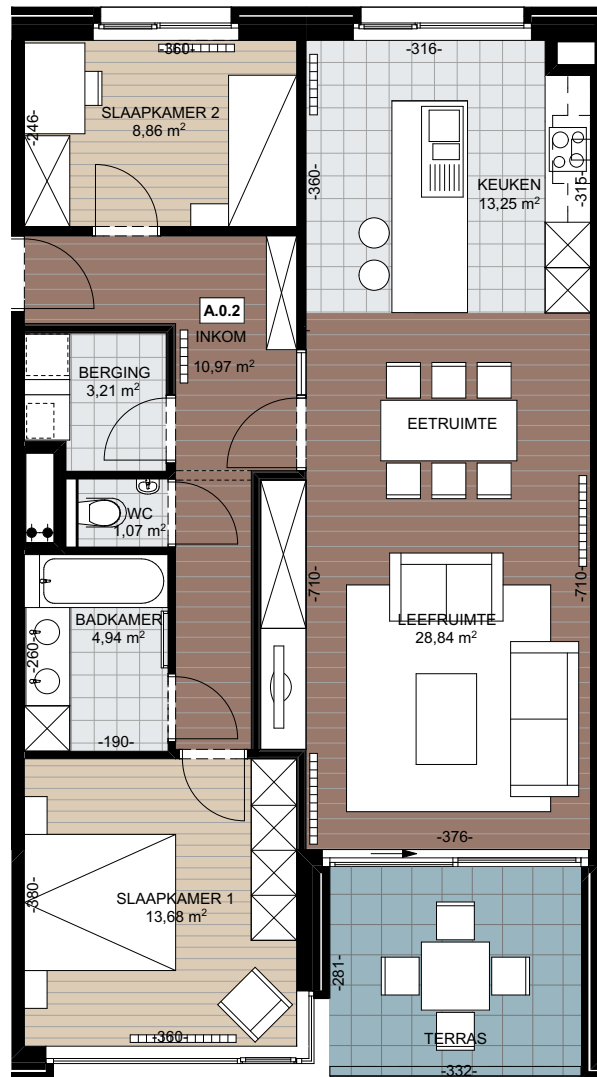

Appartement A.0.2

Oppervlakte appartement :

101,97m²

Oppervlakte terras :

9,33m²

VERKOOPSPANNEN

WOONPROJECT DE VILLARDELL

Deze plannen zijn indicatief.
Alle meubilair, keuken, sanitair en
verlaagde plafonds zijn illustratief.
Afmetingen van de terrassen
kunnen verschillen per appartement.