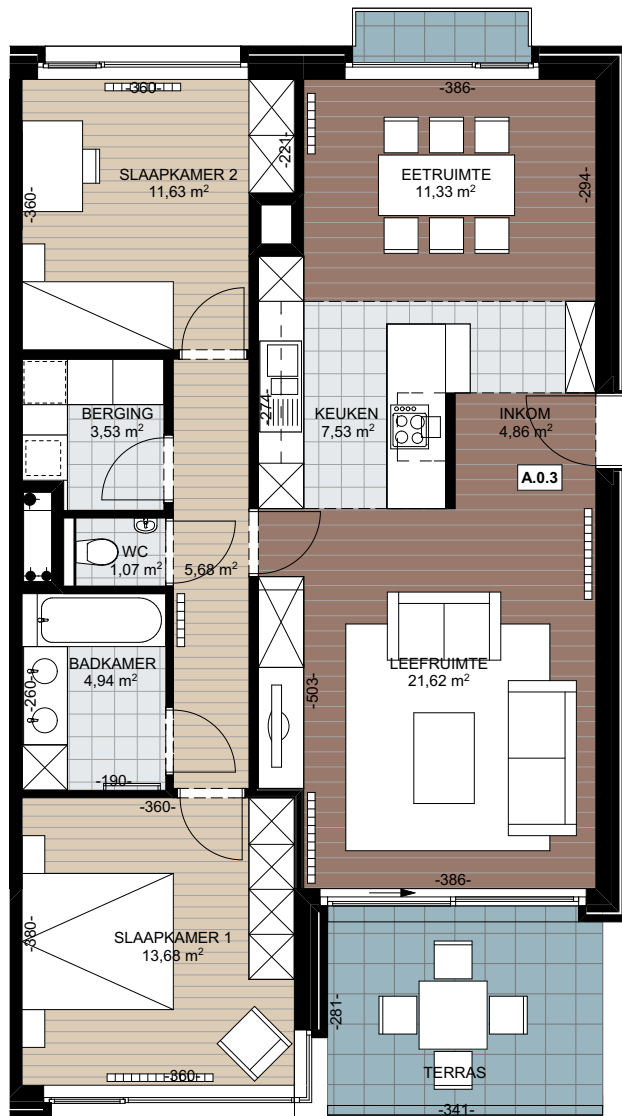

## Appartement A.0.3

Oppervlakte appartement :

103,96m<sup>2</sup>

Oppervlakte terras :

11,83m<sup>2</sup>

VERKOOPSPANNEN

## WOONPROJECT DE VILLARDELL

Deze plannen zijn indicatief.  
Alle meubilair, keuken, sanitair en  
verlaagde plafonds zijn illustratief.  
Afmetingen van de terrassen  
kunnen verschillen per appartement.