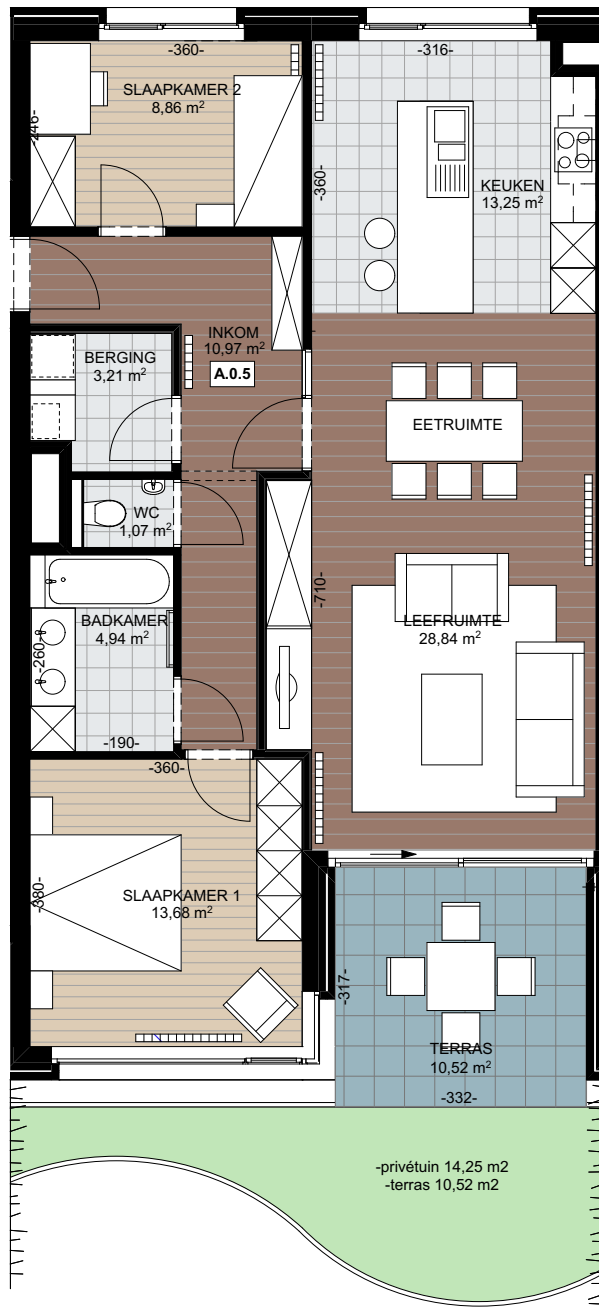

Appartement A.0.5

Oppervlakte appartement :

101,97m²

Oppervlakte terras :

10,52m²

Oppervlakte privé tuin :

14,25m²

VERKOOPSPANNEN

WOONPROJECT DE VILLARDELL

Deze plannen zijn indicatief.
Alle meubilair, keuken, sanitair en verlaagde plafonds zijn illustratief.
Afmetingen van de terrassen kunnen verschillen per appartement.