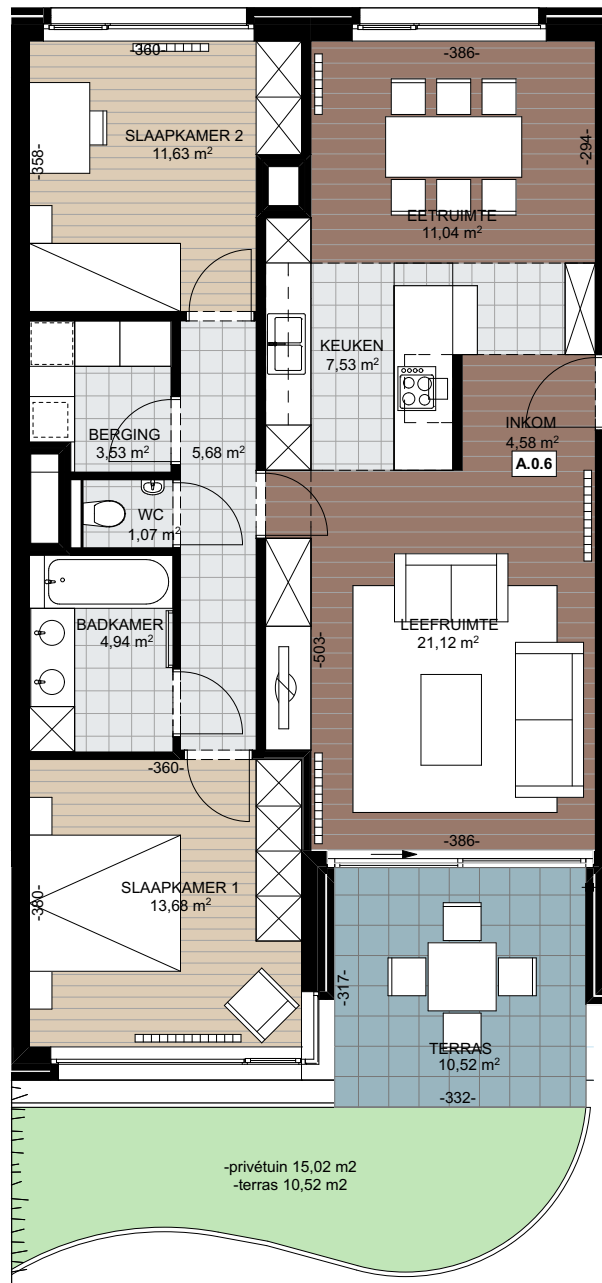

Appartement A.0.6

Oppervlakte appartement :

102,30m²

Oppervlakte terras :

10,52m²

Oppervlakte privé tuin :

15,02m²

VERKOOPSPANNEN

WOONPROJECT DE VILLARDELL

Deze plannen zijn indicatief.
Alle meubilair, keuken, sanitair en
verlaagde plafonds zijn illustratief.
Afmetingen van de terrassen
kunnen verschillen per appartement.