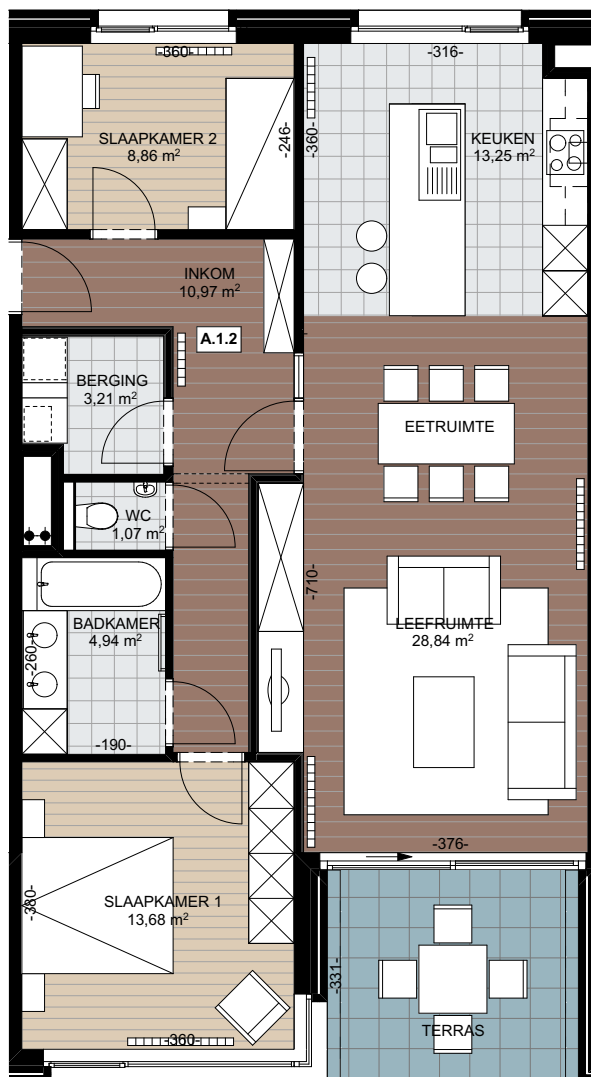

## Appartement A.1.2

Oppervlakte appartement :

101,97m<sup>2</sup>

Oppervlakte terras :

10,99m<sup>2</sup>

VERKOOPSPANNEN

## WOONPROJECT DE VILLARDELL

Deze plannen zijn indicatief.  
Alle meubilair, keuken, sanitair en  
verlaagde plafonds zijn illustratief.  
Afmetingen van de terrassen  
kunnen verschillen per appartement.