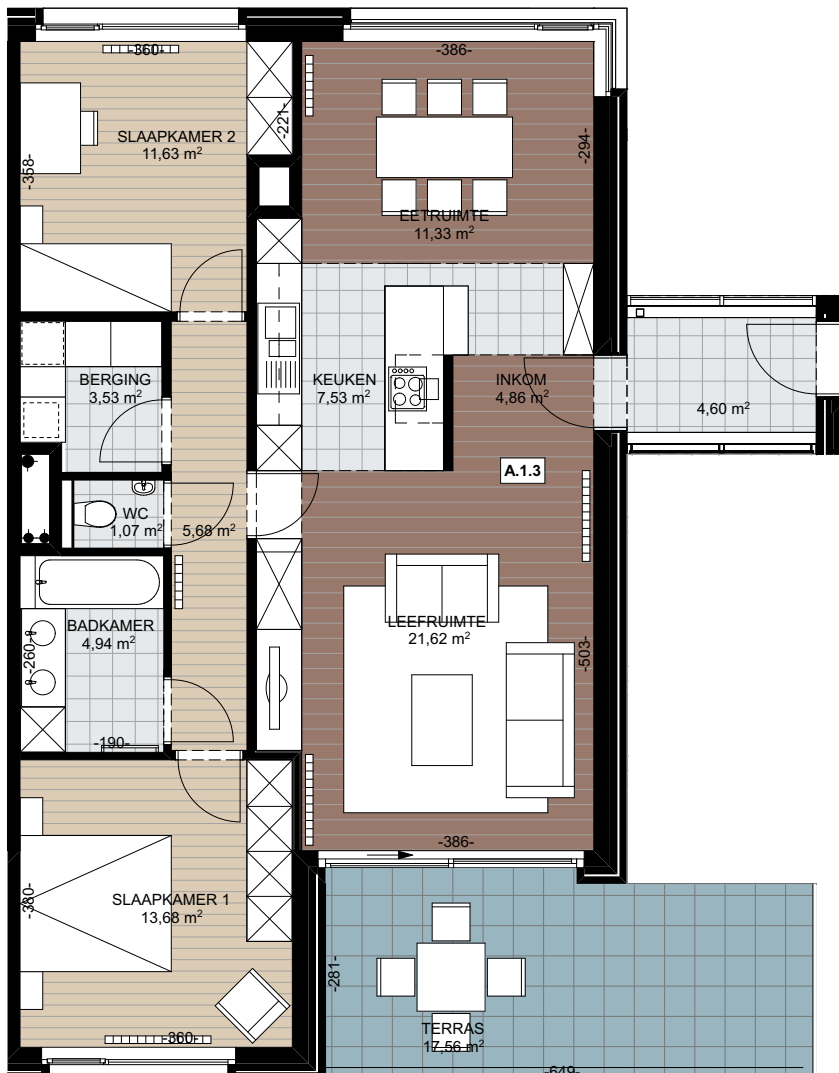

## Appartement A.1.3

Oppervlakte appartement :

111,39m<sup>2</sup>

Oppervlakte terras :

17,56m<sup>2</sup>

VERKOOPSPANNEN

## WOONPROJECT DE VILLARDELL

Deze plannen zijn indicatief.  
Alle meubilair, keuken, sanitair en  
verlaagde plafonds zijn illustratief.  
Afmetingen van de terrassen  
kunnen verschillen per appartement.