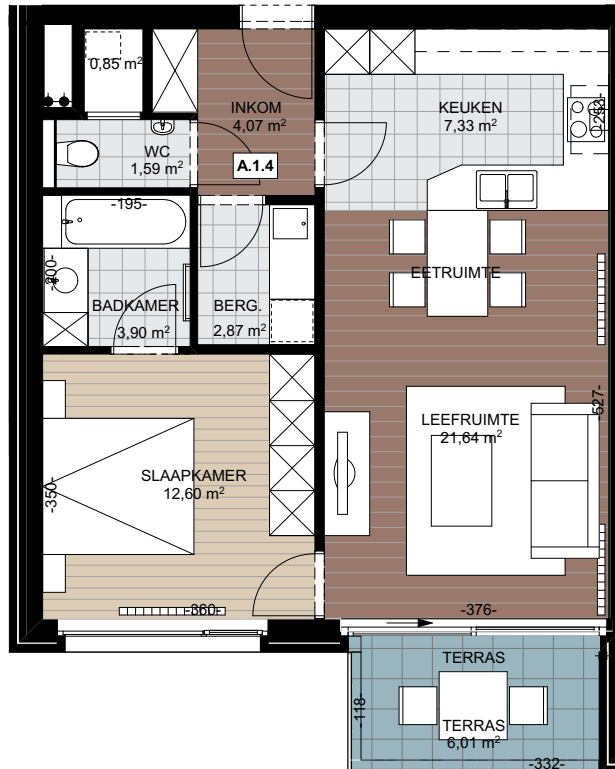

Appartement A.1.4

Oppervlakte appartement :

68,30m²

Oppervlakte terras :

6,01m²

VERKOOPSPANNEN

WOONPROJECT DE VILLARDELL

Deze plannen zijn indicatief.
Alle meubilair, keuken, sanitair en
verlaagde plafonds zijn illustratief.
Afmetingen van de terrassen
kunnen verschillen per appartement.