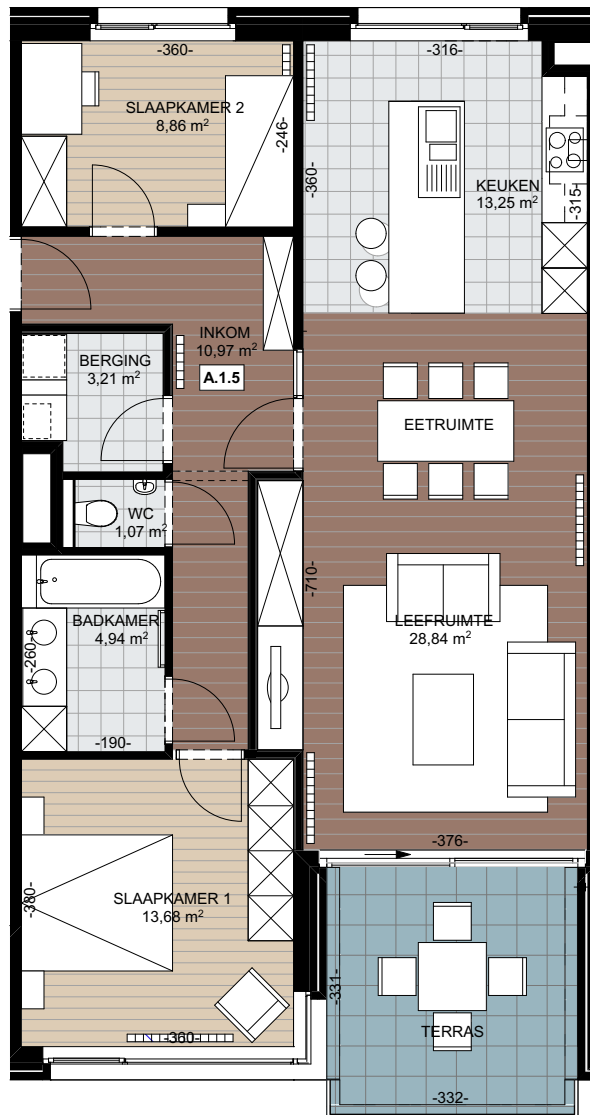

## Appartement A.1.5

Oppervlakte appartement :

101,97m<sup>2</sup>

Oppervlakte terras :

10,99m<sup>2</sup>

VERKOOPSPANNEN

## WOONPROJECT DE VILLARDELL

Deze plannen zijn indicatief.  
Alle meubilair, keuken, sanitair en  
verlaagde plafonds zijn illustratief.  
Afmetingen van de terrassen  
kunnen verschillen per appartement.