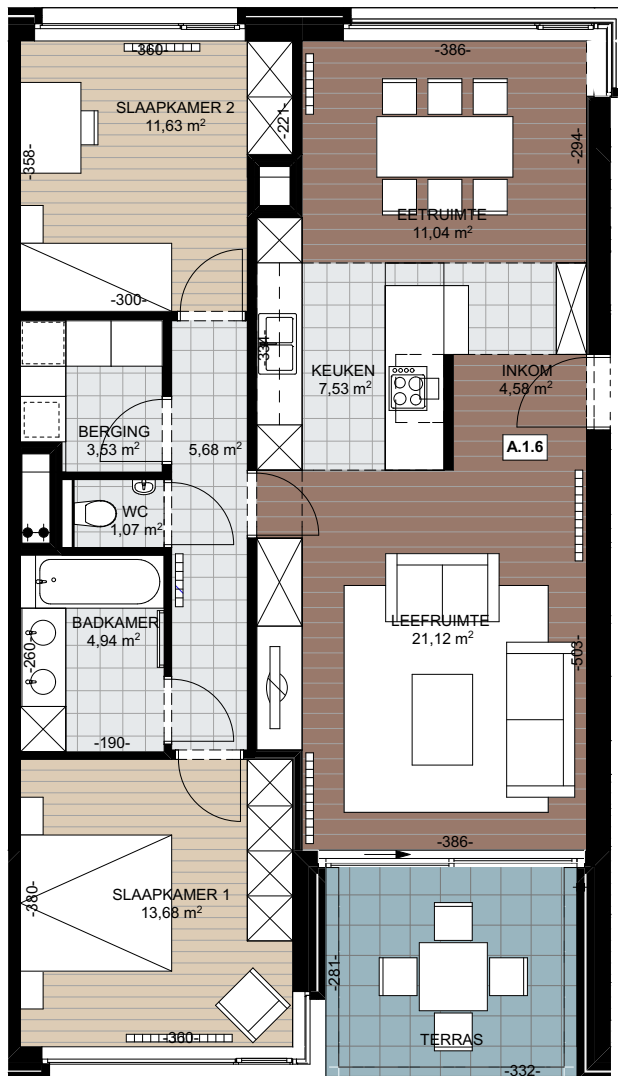

Appartement A.1.6

Oppervlakte appartement :

102,58m²

Oppervlakte terras :

9,33m²

VERKOOPSPANNEN

WOONPROJECT DE VILLARDELL

Deze plannen zijn indicatief.
Alle meubilair, keuken, sanitair en
verlaagde plafonds zijn illustratief.
Afmetingen van de terrassen
kunnen verschillen per appartement.