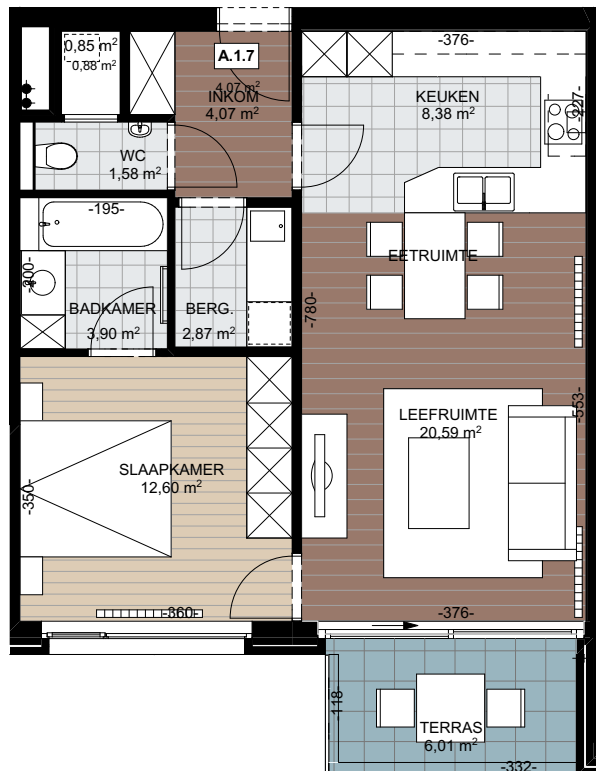

Appartement A.1.7

Oppervlakte appartement :

65,95m²

Oppervlakte terras :

6,01m²

VERKOOPSPANNEN

WOONPROJECT DE VILLARDELL

Deze plannen zijn indicatief.
Alle meubilair, keuken, sanitair en
verlaagde plafonds zijn illustratief.
Afmetingen van de terrassen
kunnen verschillen per appartement.