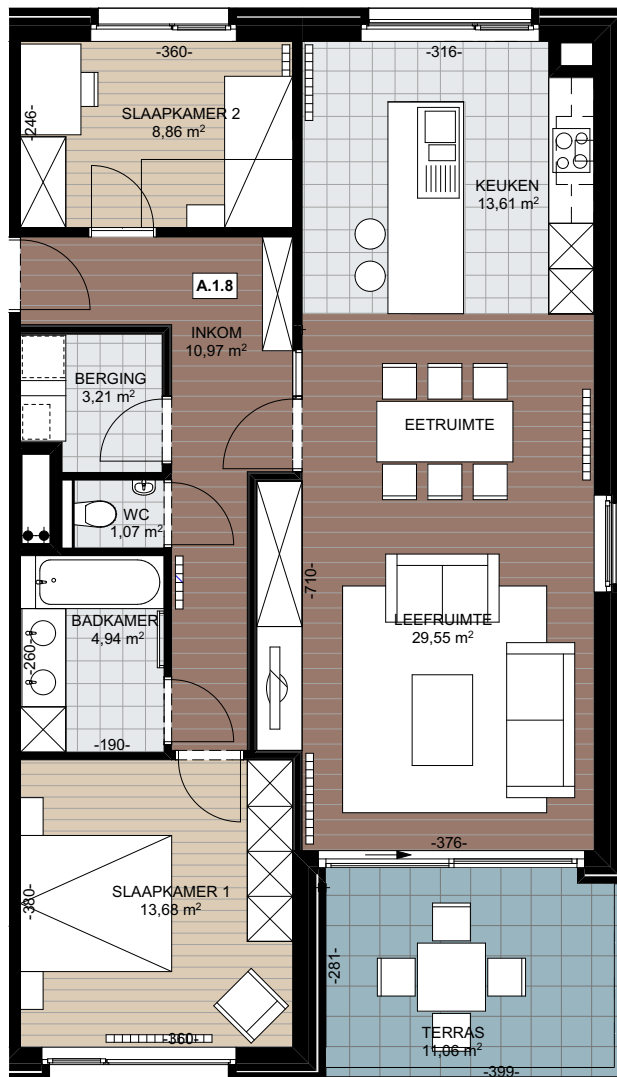

Appartement A.1.8

Oppervlakte appartement :

105,67m²

Oppervlakte terras :

11,06m²

VERKOOPSPANNEN

WOONPROJECT DE VILLARDELL

Deze plannen zijn indicatief.
Alle meubilair, keuken, sanitair en
verlaagde plafonds zijn illustratief.
Afmetingen van de terrassen
kunnen verschillen per appartement.