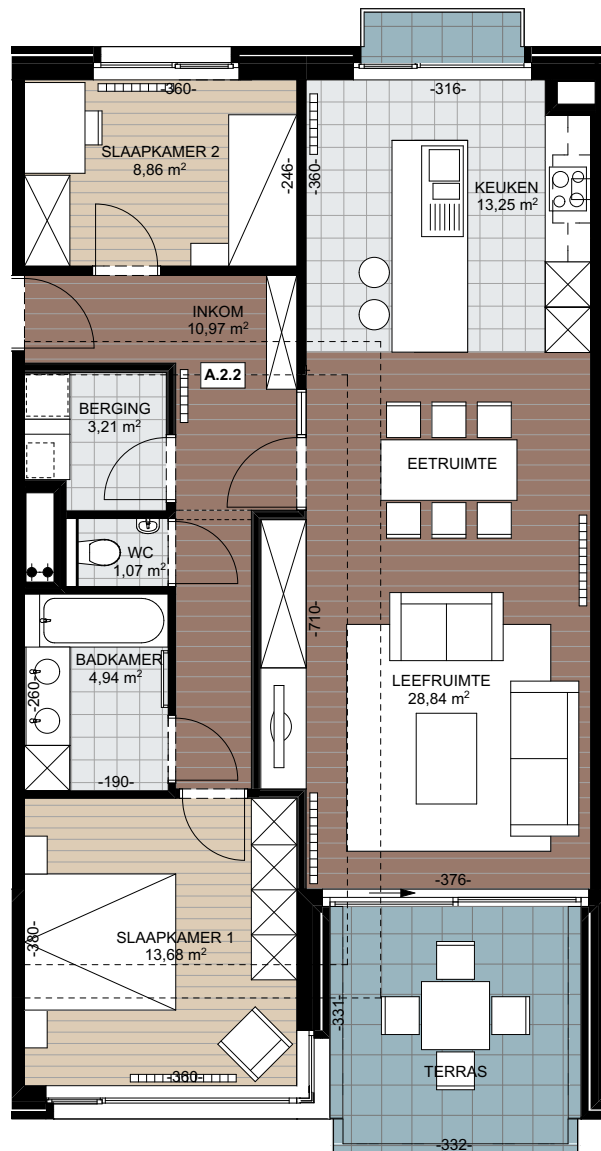

Appartement A.2.2

Oppervlakte appartement :

101,97m²

Oppervlakte terras :

12,52m²

VERKOOPSPANNEN

WOONPROJECT DE VILLARDELL

Deze plannen zijn indicatief.
Alle meubilair, keuken, sanitair en
verlaagde plafonds zijn illustratief.
Afmetingen van de terrassen
kunnen verschillen per appartement.