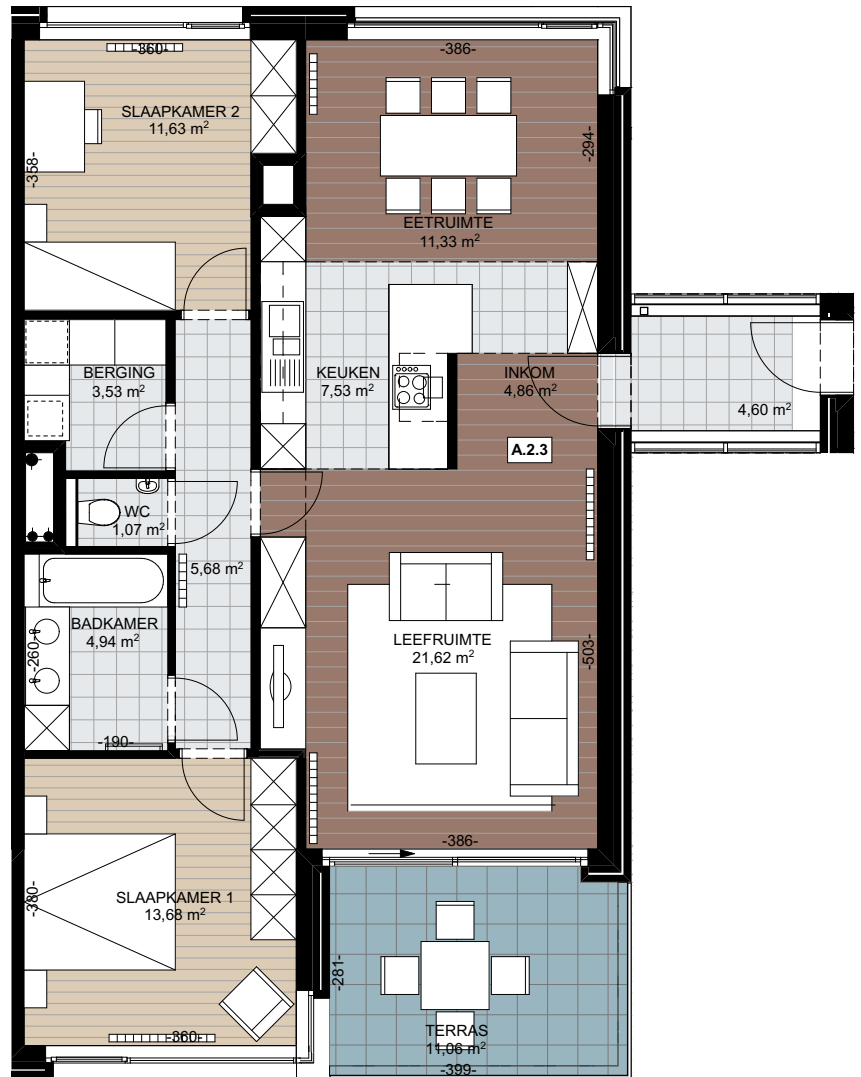

Appartement A.2.3

Oppervlakte appartement :

111,39m²

Oppervlakte terras :

11,06m²

VERKOOPSPANNEN

WOONPROJECT DE VILLARDELL

Deze plannen zijn indicatief.
Alle meubilair, keuken, sanitair en
verlaagde plafonds zijn illustratief.
Afmetingen van de terrassen
kunnen verschillen per appartement.