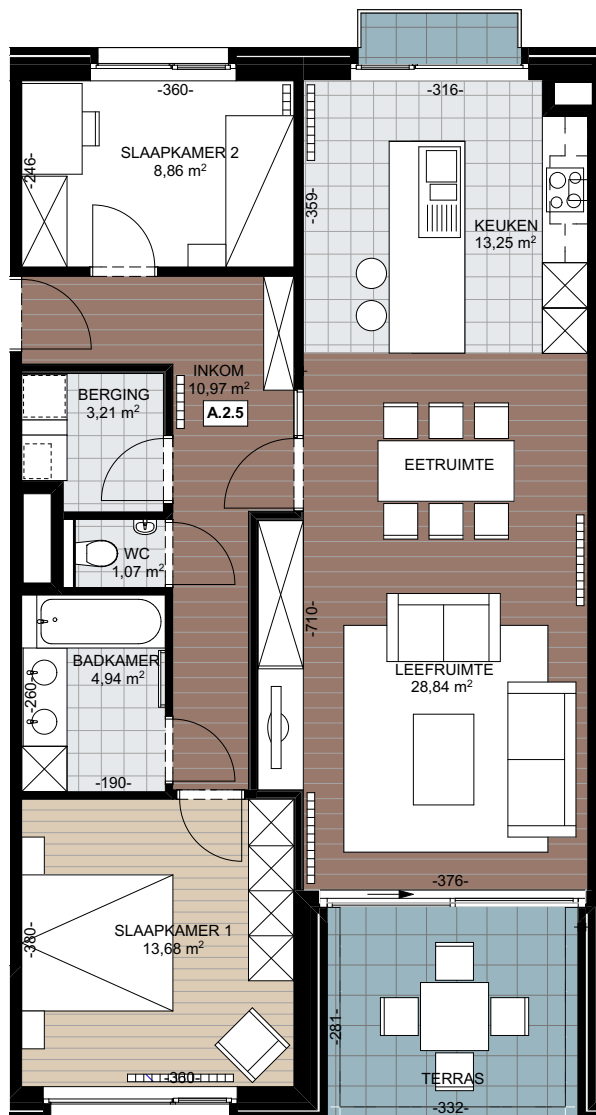

Appartement A.2.5

Oppervlakte appartement :

101,97m²

Oppervlakte terras :

10,86m²

VERKOOPSPANNEN

WOONPROJECT DE VILLARDELL

Deze plannen zijn indicatief.
Alle meubilair, keuken, sanitair en
verlaagde plafonds zijn illustratief.
Afmetingen van de terrassen
kunnen verschillen per appartement.