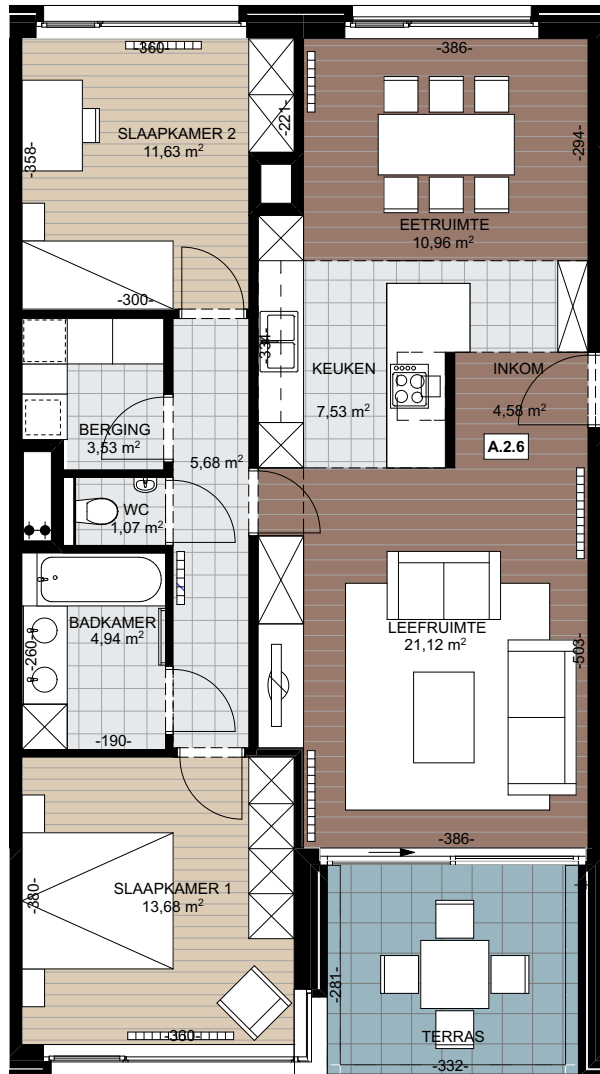

Appartement A.2.6

Oppervlakte appartement :

102,58m²

Oppervlakte terras :

9,33m²

VERKOOPSPANNEN

WOONPROJECT DE VILLARDELL

Deze plannen zijn indicatief.
Alle meubilair, keuken, sanitair en
verlaagde plafonds zijn illustratief.
Afmetingen van de terrassen
kunnen verschillen per appartement.