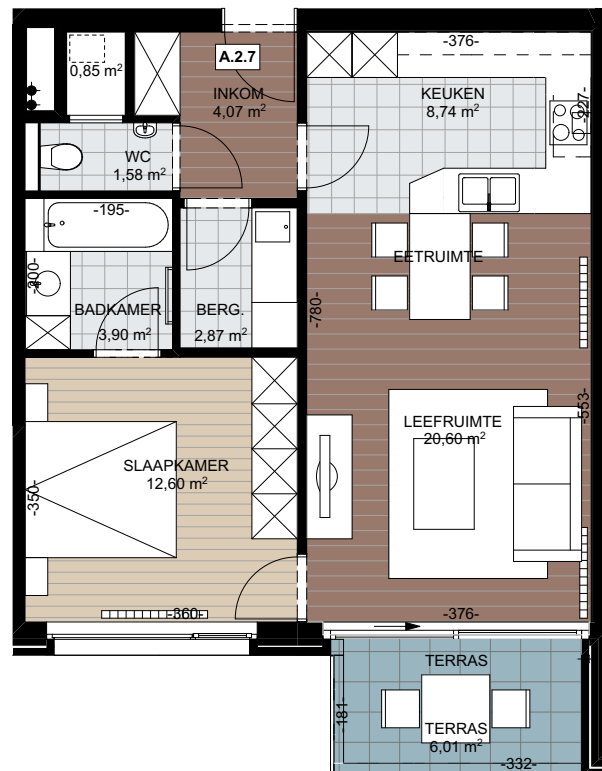

Appartement A.2.7

Oppervlakte appartement :

65,95m²

Oppervlakte terras :

6,01m²

VERKOOPSPANNEN

WOONPROJECT DE VILLARDELL

Deze plannen zijn indicatief.
Alle meubilair, keuken, sanitair en
verlaagde plafonds zijn illustratief.
Afmetingen van de terrassen
kunnen verschillen per appartement.