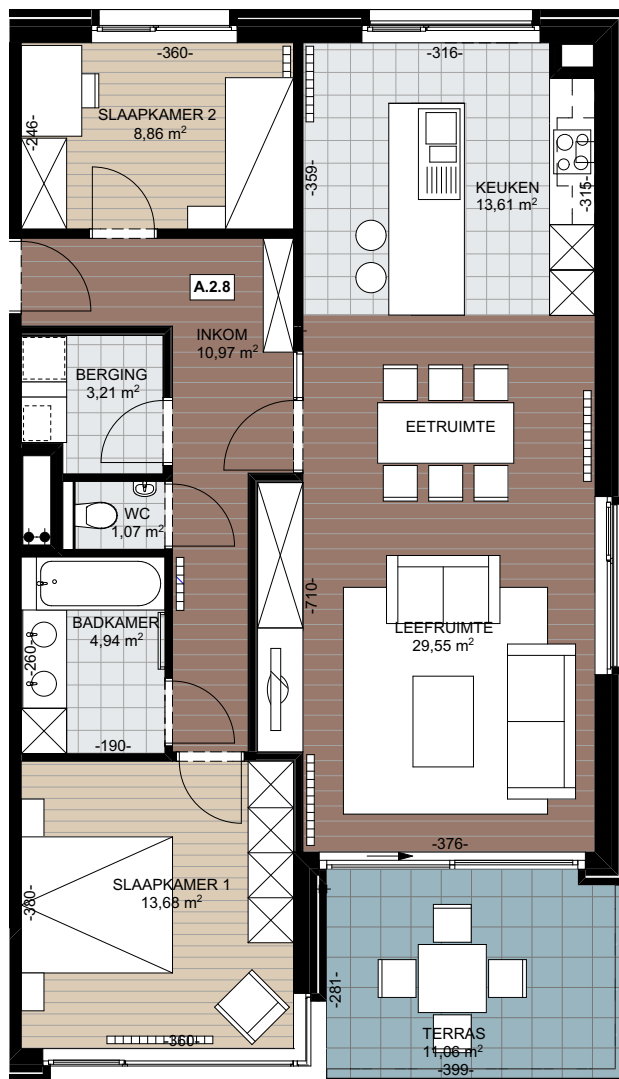

Appartement A.2.8

Oppervlakte appartement :

105,67m²

Oppervlakte terras :

11,06m²

VERKOOPSPANNEN

WOONPROJECT DE VILLARDELL

Deze plannen zijn indicatief.
Alle meubilair, keuken, sanitair en
verlaagde plafonds zijn illustratief.
Afmetingen van de terrassen
kunnen verschillen per appartement.