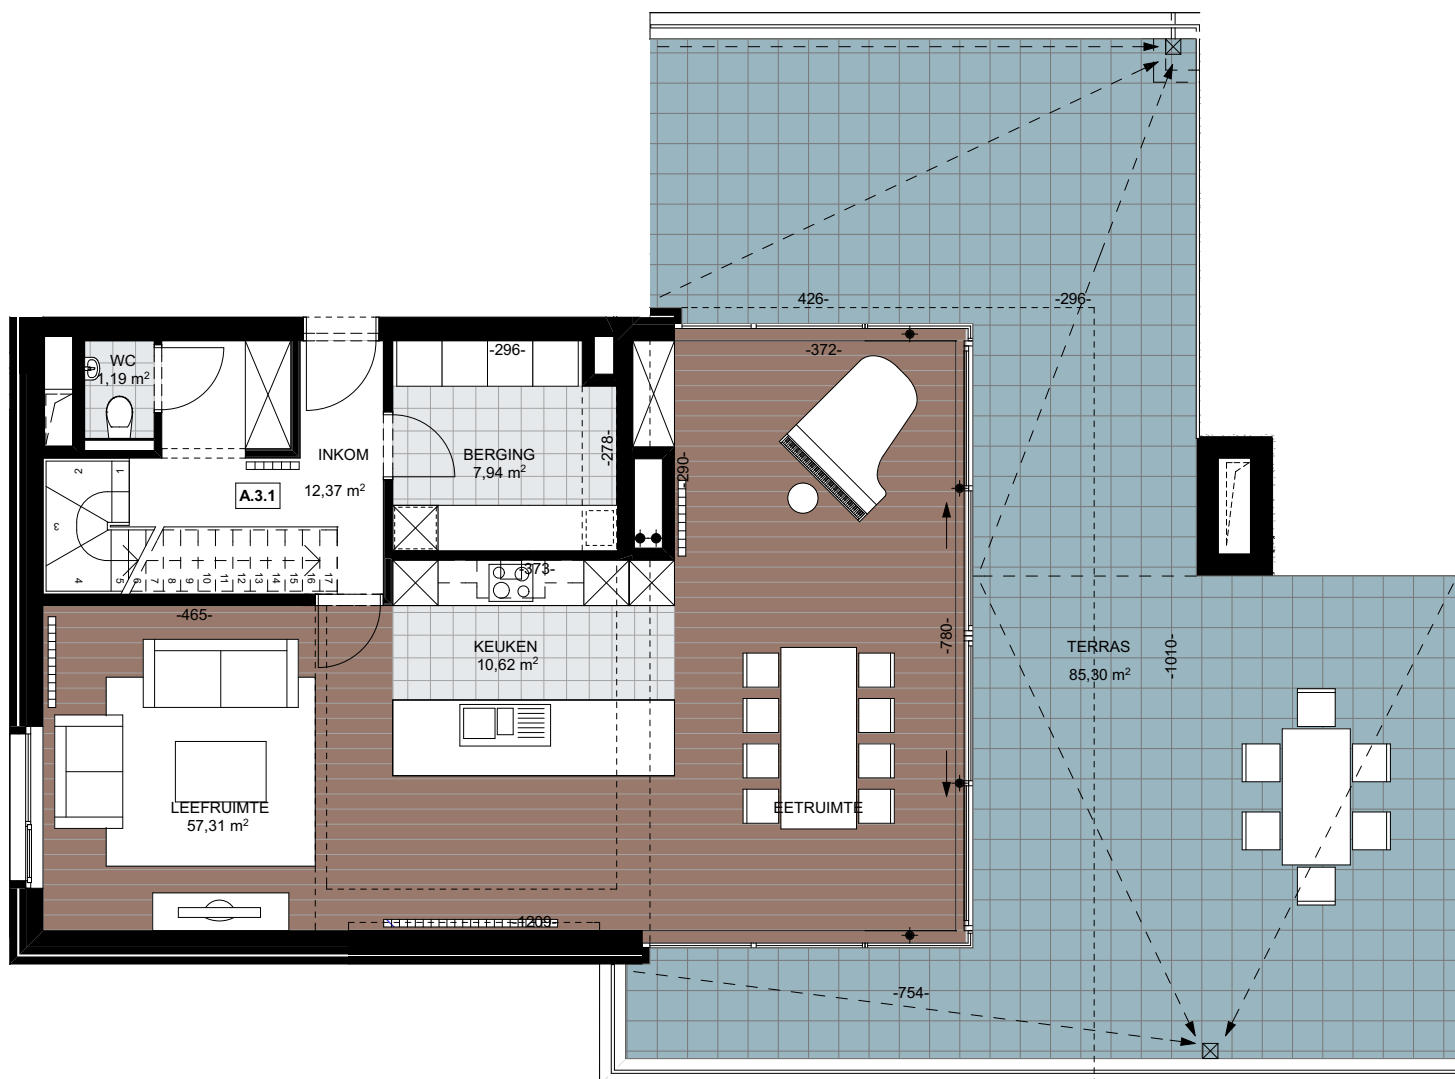

## Appartement A.3.1

Oppervlakte appartement :

191,89m<sup>2</sup>

Oppervlakte terras :

93,16m<sup>2</sup>

VERKOOPSPANNEN

## WOONPROJECT DE VILLARDELL

Deze plannen zijn indicatief.  
Alle meubilair, keuken, sanitair en  
verlaagde plafonds zijn illustratief.  
Afmetingen van de terrassen  
kunnen verschillen per appartement.