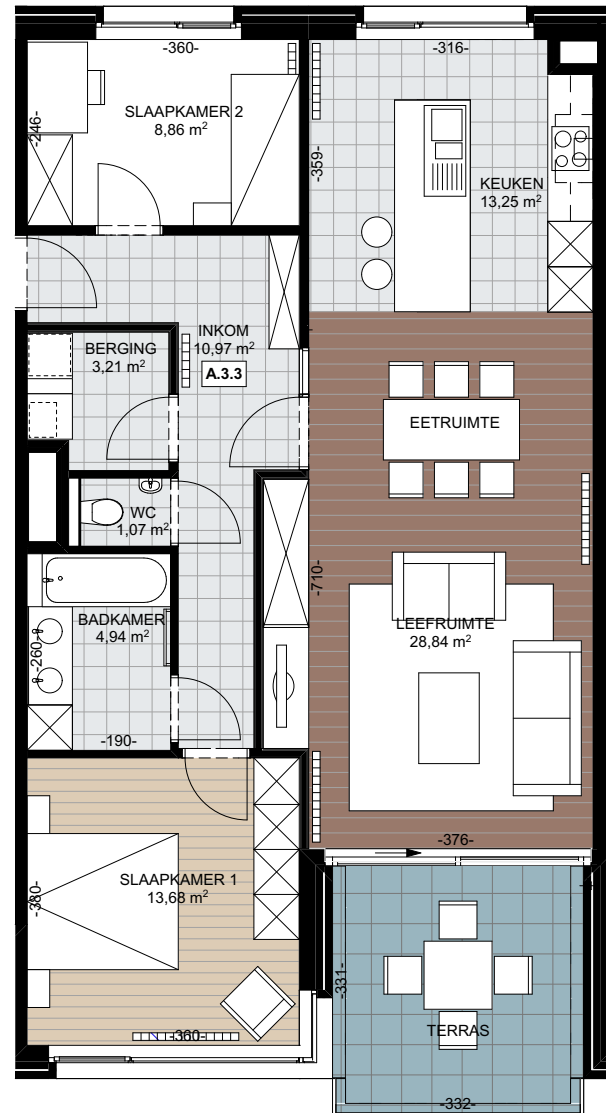

## Appartement A.3.3

Oppervlakte appartement :

101,97m<sup>2</sup>

Oppervlakte terras :

10,99m<sup>2</sup>

VERKOOPSPANNEN

## WOONPROJECT DE VILLARDELL

Deze plannen zijn indicatief.  
Alle meubilair, keuken, sanitair en  
verlaagde plafonds zijn illustratief.  
Afmetingen van de terrassen  
kunnen verschillen per appartement.