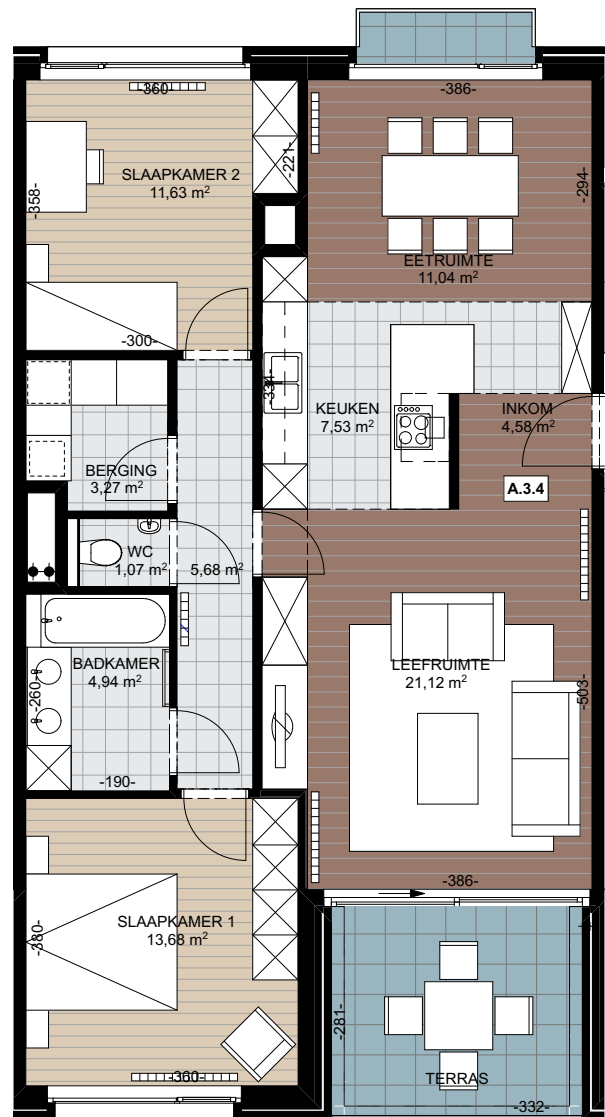

Appartement A.3.4

Oppervlakte appartement :

102,58m²

Oppervlakte terras :

11,01m²

VERKOOPSPANNEN

WOONPROJECT DE VILLARDELL

Deze plannen zijn indicatief.
Alle meubilair, keuken, sanitair en
verlaagde plafonds zijn illustratief.
Afmetingen van de terrassen
kunnen verschillen per appartement.