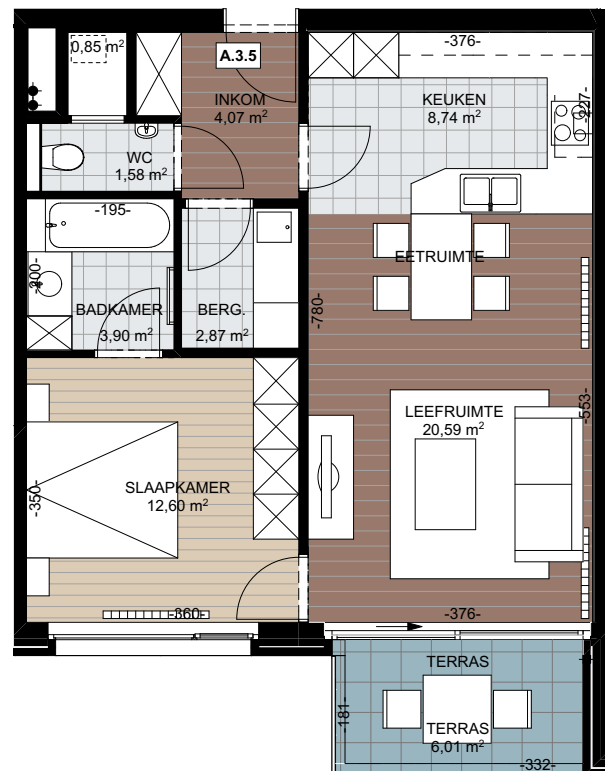

Appartement A.3.5

Oppervlakte appartement :

65,95m²

Oppervlakte terras :

6,01m²

VERKOOPSPANNEN

WOONPROJECT DE VILLARDELL

Deze plannen zijn indicatief.
Alle meubilair, keuken, sanitair en
verlaagde plafonds zijn illustratief.
Afmetingen van de terrassen
kunnen verschillen per appartement.