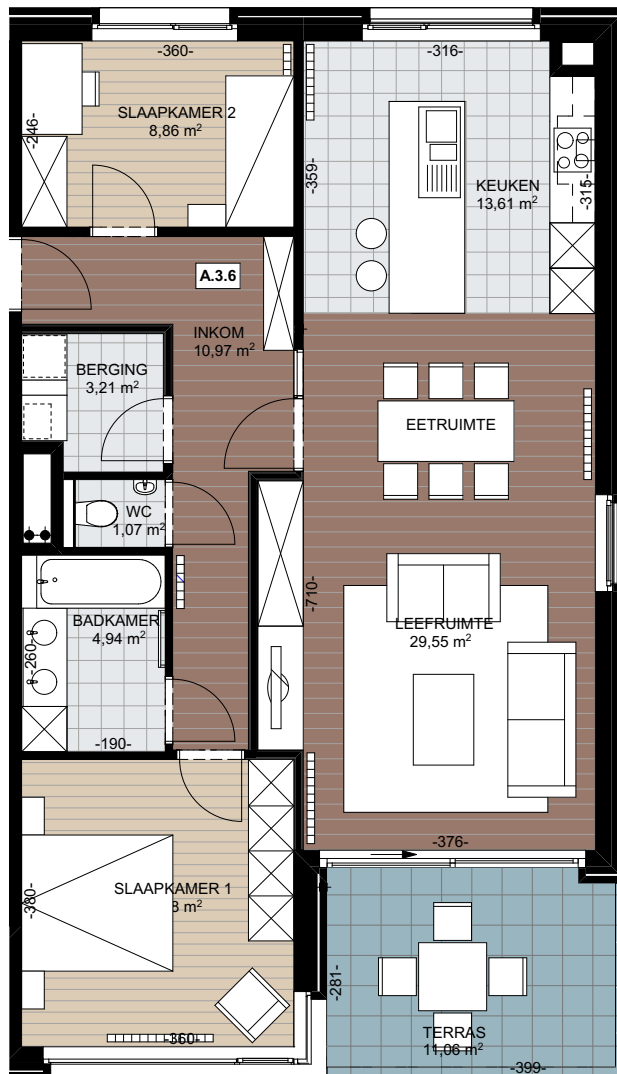

Appartement A.3.6

Oppervlakte appartement :

105,67m²

Oppervlakte terras :

11,06m²

VERKOOPSPANNEN

WOONPROJECT DE VILLARDELL

Deze plannen zijn indicatief.
Alle meubilair, keuken, sanitair en
verlaagde plafonds zijn illustratief.
Afmetingen van de terrassen
kunnen verschillen per appartement.