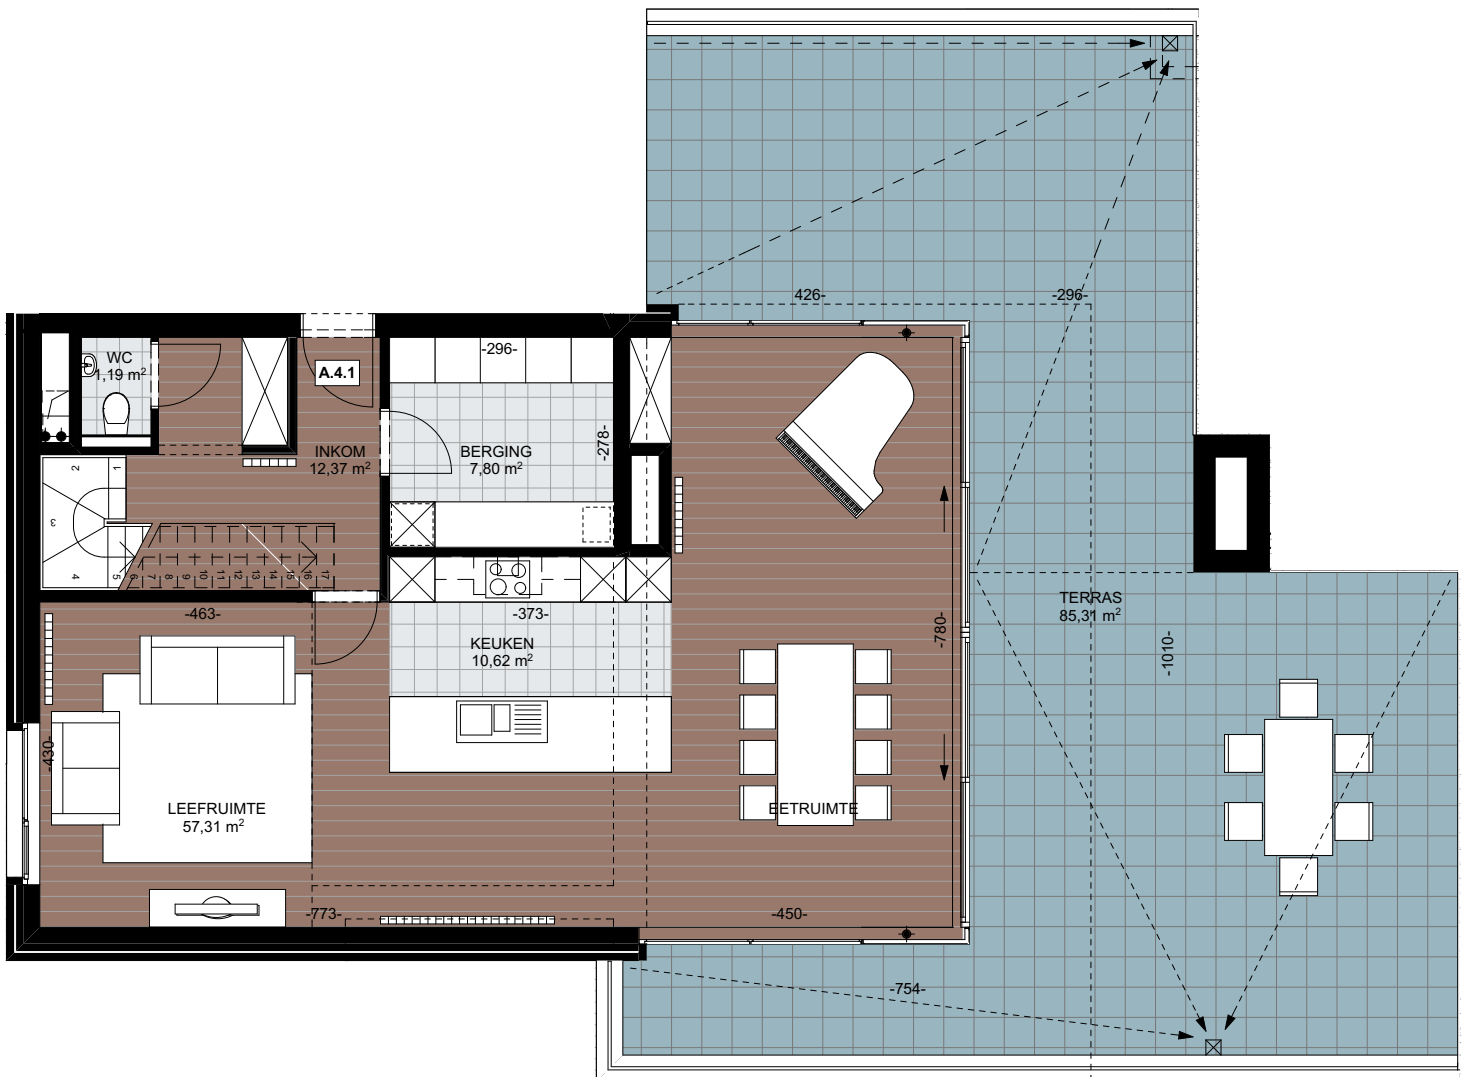

Appartement A.4.1

Oppervlakte appartement :

191,89m²

Oppervlakte terras :

93,16m²

VERKOOPSPANNEN

WOONPROJECT DE VILLARDELL

Deze plannen zijn indicatief.
Alle meubilair, keuken, sanitair en
verlaagde plafonds zijn illustratief.
Afmetingen van de terrassen
kunnen verschillen per appartement.