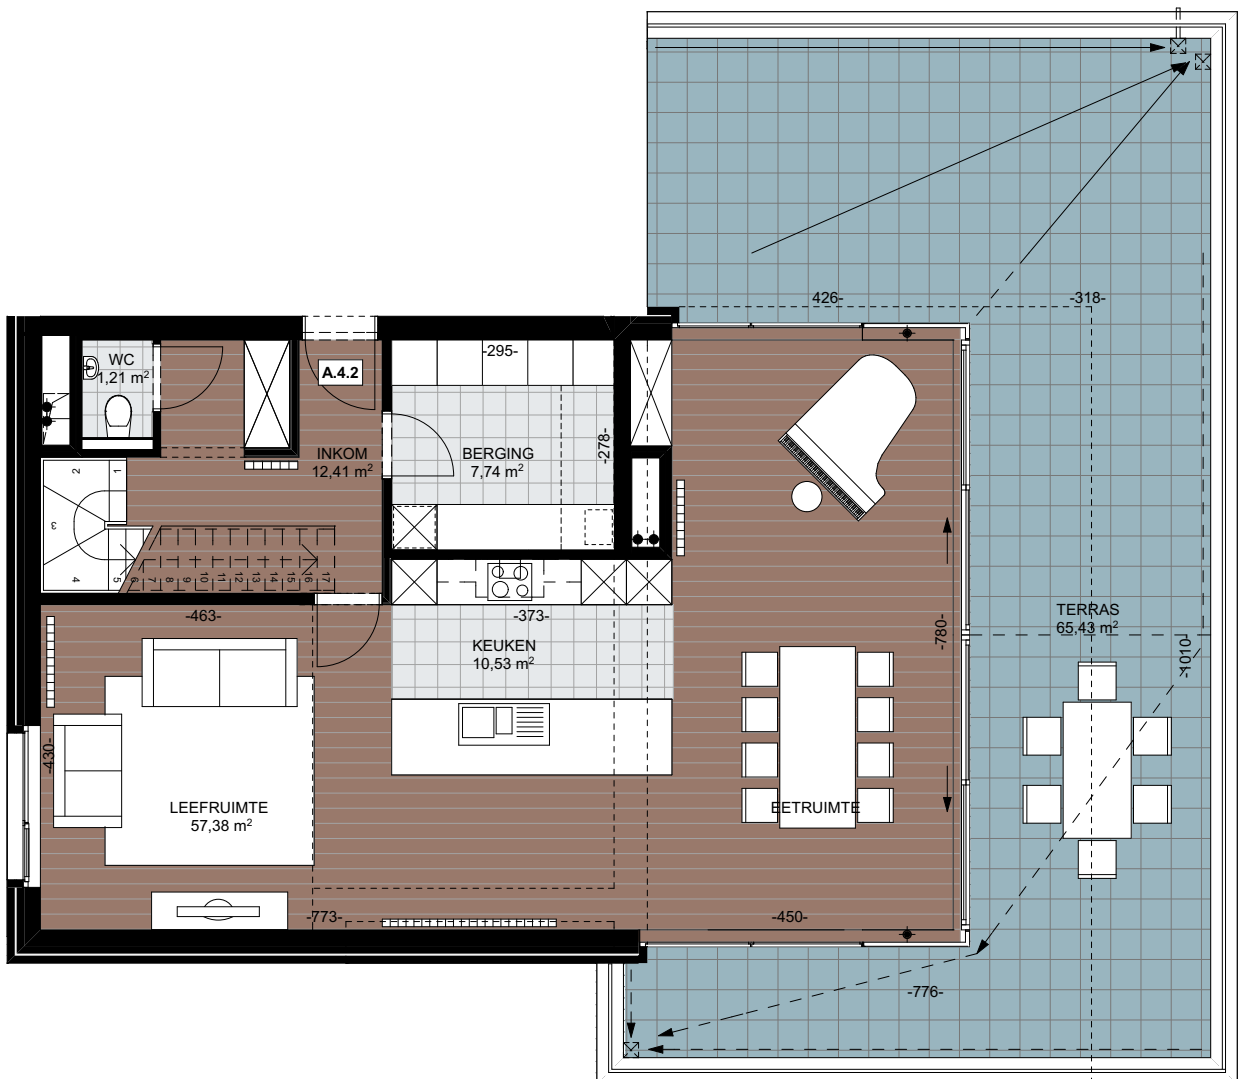

Appartement A.4.2

Oppervlakte appartement :

191,89m²

Oppervlakte terras :

73,27m²

VERKOOPSPANNEN

WOONPROJECT DE VILLARDELL

Deze plannen zijn indicatief.
Alle meubilair, keuken, sanitair en
verlaagde plafonds zijn illustratief.
Afmetingen van de terrassen
kunnen verschillen per appartement.