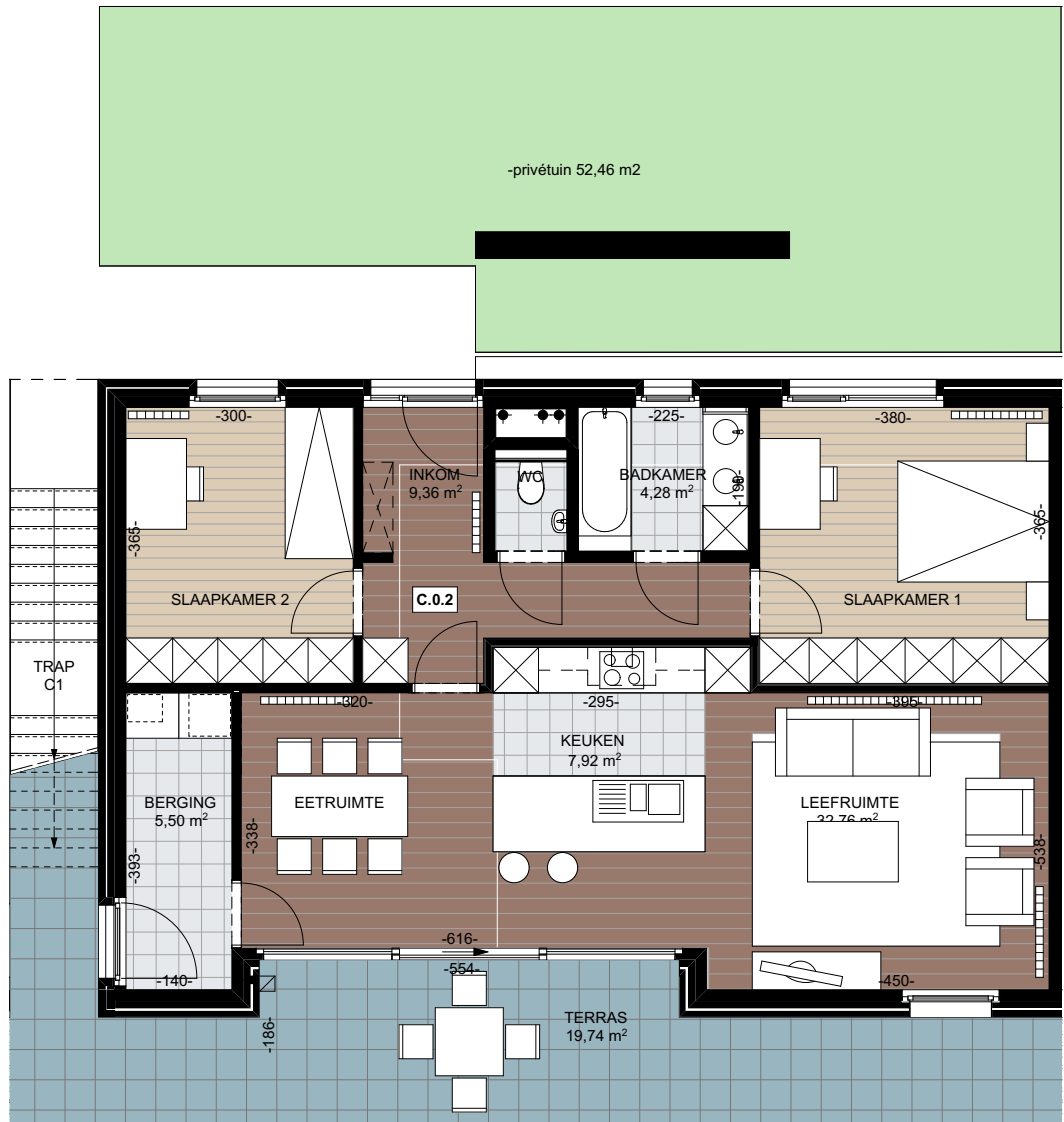

Appartement C.0.2

Oppervlakte appartement :

104,42m²

Oppervlakte terras :

19,74m²

Oppervlakte privé tuin :

52,46m²

VERKOOPSPANNEN

WOONPROJECT DE VILLARDELL

Deze plannen zijn indicatief.
Alle meubilair, keuken, sanitair en
verlaagde plafonds zijn illustratief.
Afmetingen van de terrassen
kunnen verschillen per appartement.