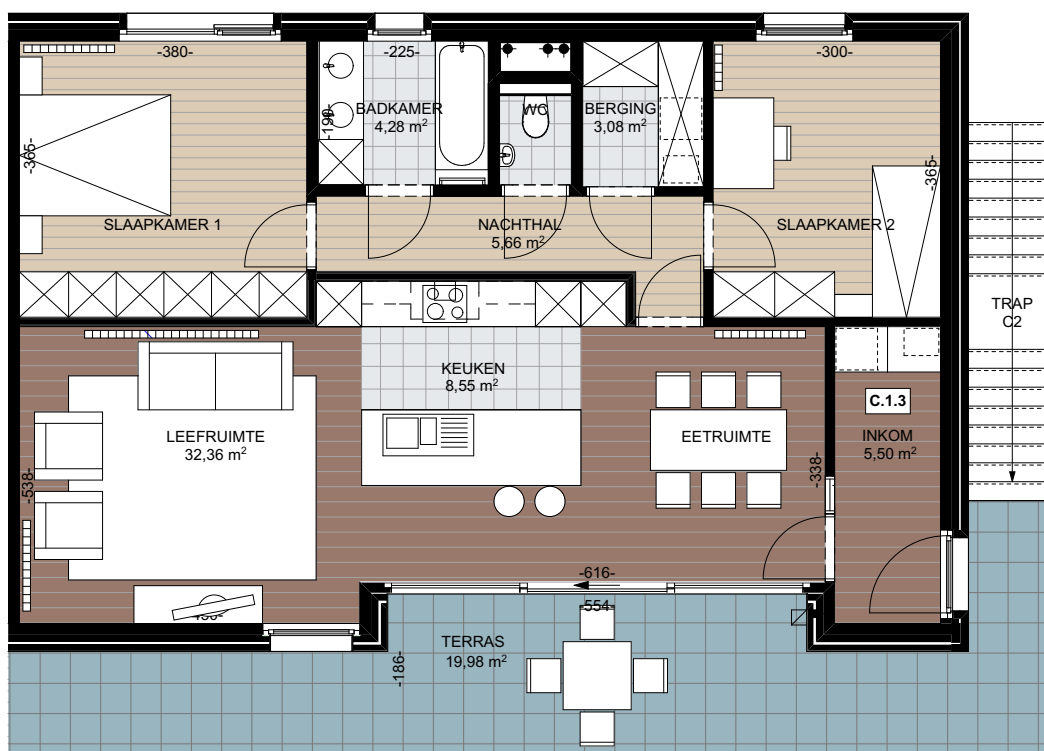

Appartement C.1.3

Oppervlakte appartement :

104,20m²

Oppervlakte terras :

19,98m²

VERKOOPSPANNEN

WOONPROJECT DE VILLARDELL

Deze plannen zijn indicatief.
Alle meubilair, keuken, sanitair en
verlaagde plafonds zijn illustratief.
Afmetingen van de terrassen
kunnen verschillen per appartement.